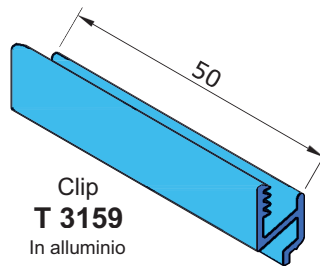

AL 1360
con terminali

AL 3230

T 3159
(clip L 50 mm)

AL 3110
con terminali

LOTTO MINIMO 1450 m